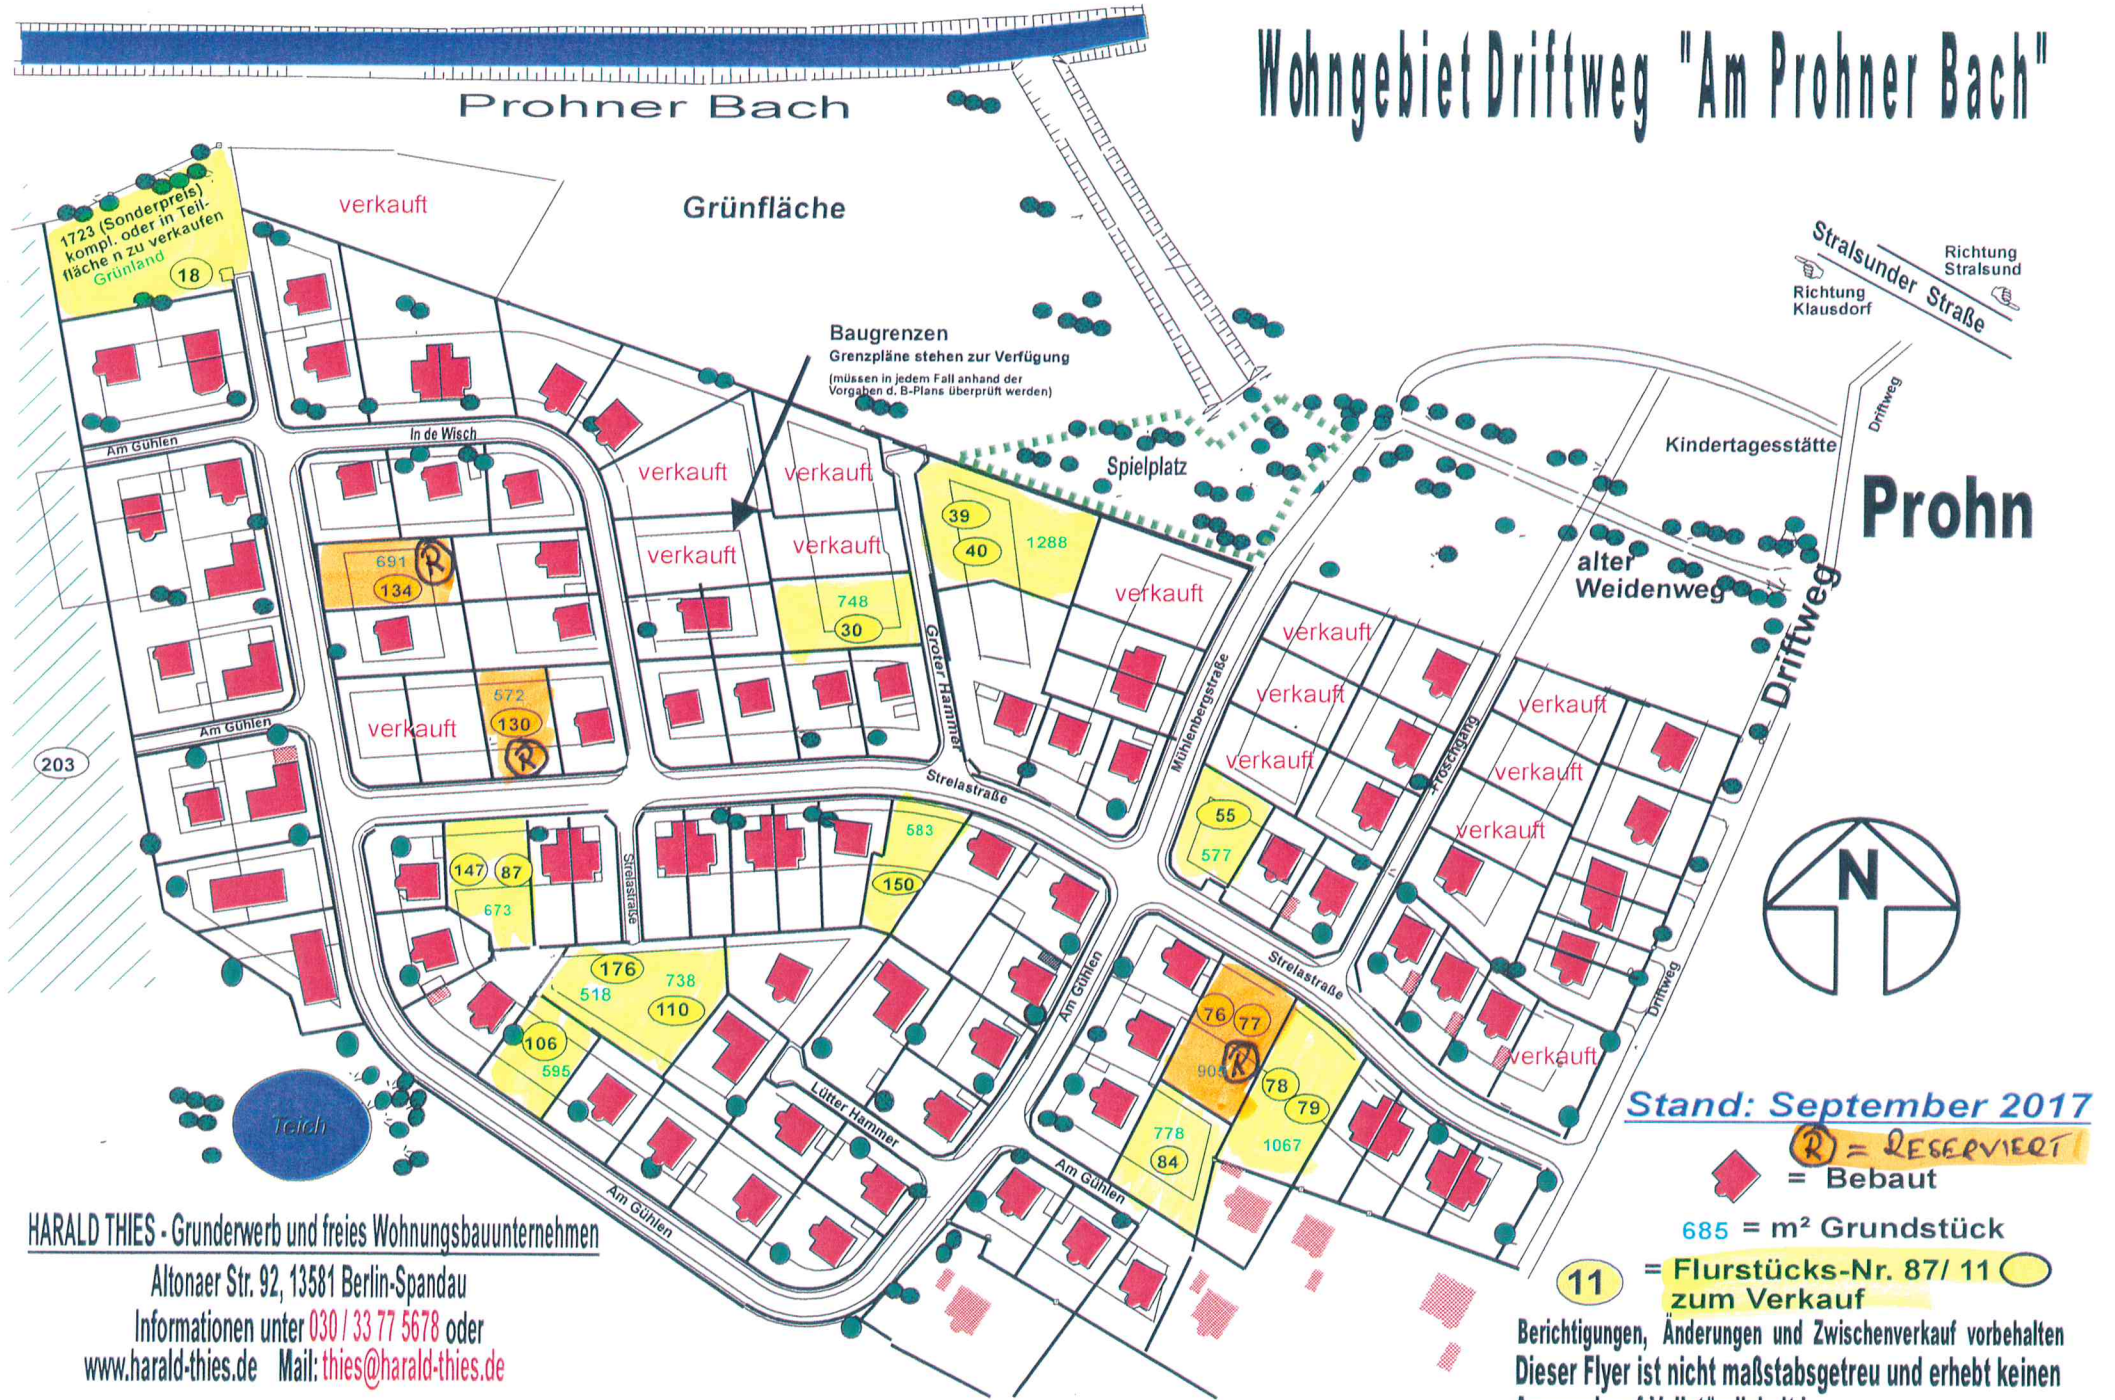

# Wohngebiet Driftweg "Am Prohner Bach"

HARALD THIES - Grunderwerb und freies Wohnungsbaunternehmen

Altonaer Str. 92, 13581 Berlin-Spandau

Informationen unter 030 / 33 77 5678 oder

www.harald-thies.de Mail: thies@harald-thies.de